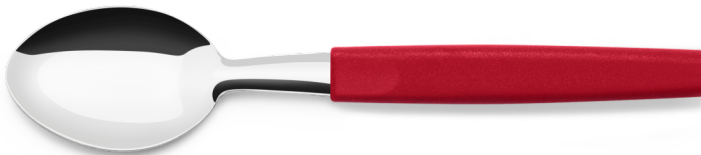

101.000.0301

**GARFO PARA MESA**TENEDOR PARA MESA  
DINNER FORK

101.000.0201

**COLHER PARA MESA**CUCHARA PARA MESA  
SOUSPOON

101.000.0101

CAIXA / CAJA / BOX

60 UN

**COLHER PARA SOBREMESA**CUCHARA PARA POSTRE  
DESSERTSPOON