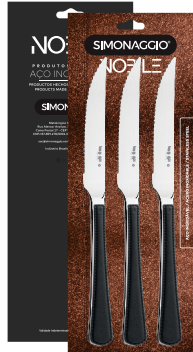

FACA PARA CARNE
CUCHILLO PARA CARNE
STEAK KNIFE

220.441.0301

GARFO PARA MESA
TENEDOR PARA MESA
DINNER FORK

220.441.0201

COLHER PARA MESA
CUCHARA PARA MESA
SOUSPOON

220.441.0101

COLHER PARA CHÁ
CUCHARA PARA TÉ
TEASPOON

220.441.0104

001 002 012 019

BLISTER 3 PEÇAS / BLISTER 3 PIEZAS / 3 PIECE BLISTER / CAIXA / CAJA / BOX 30 UN 60 UN

CONJUNTO SORTIDO
JUEGO MEZCLADO
ASSORTED KIT
220.103.9004

FACA PARA CARNE
CUCHILLO PARA CARNE
STEAK KNIFE
220.103.0301

GARFO PARA MESA
TENEDOR PARA MESA
DINNER FORK
220.103.0201

COLHER PARA MESA
CUCHARA PARA MESA
SOUSPOON
220.103.0101

FACA PARA SOBREMESA
CUCHILLO PARA POSTRE
SALAD KNIFE
220.103.0303

GARFO PARA SOBREMESA
TENEDOR PARA POSTRE
SALAD FORK
220.103.0202