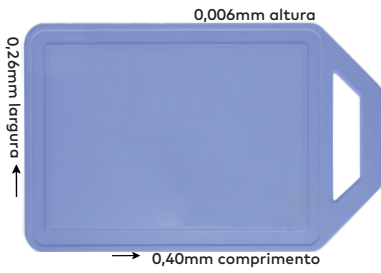

# TREND

**POLIPROPILENO**  
POLYPROPYLENE

**UTILIDADES PLÁSTICAS**  
UTILIDADES PLÁSTICAS  
PLASTIC UTILITIES

**OPÇÕES DE CORES**  
OPCIONES DE COLORES  
COLOR OPTIONS

**009** OLIVE  
OLIVE / OLIVE

**015** SERENITY  
SERENITY / SERENITY

**018** QUARTZ  
QUARTZ / QUARTZ

009 015 018

FOLDER / CARPETA / FOLDER

CAIXA / CAJA / BOX 12 UN

**TABULEIRO PLÁSTICO GRANDE**  
 TABLA PLÁSTICA GRANDE  
 LARGE PLASTIC BOARD  
 020.401.0502

**TABULEIRO PLÁSTICO MÉDIO**  
 TABLA PLÁSTICA MEDIA  
 MEDIUM PLASTIC BOARD  
 020.401.0501