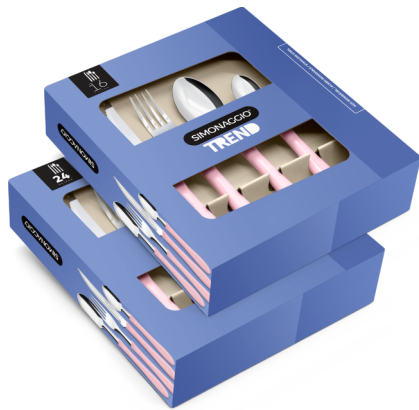

BLISTER 12 PEÇAS / BLISTER 12 PIEZAS / 12 PIECE BLISTER / CAIXA / CAJA / BOX 12 UN

CONJUNTO SORTIDO
JUEGO MEZCLADO
ASSORTED KIT
141.112.9004

FACA PARA CARNE
CUCHILLO PARA CARNE
STEAK KNIFE
141.112.0301

GARFO PARA MESA
TENEDOR PARA MESA
DINNER FORK
141.112.0201

COLHER PARA MESA
CUCHARA PARA MESA
SOUSPOON
141.112.0101

CONJUNTO SORTIDO / JUEGO MEZCLADO / ASSORTED KIT

009

015

018

**CONJUNTO DE TALHERES 16 PEÇAS**JUEGO DE CUBIERTOS 16 PIEZAS
16 PIECE FLATWARE SET**4 FACAS PARA CARNE**4 CUCHILLOS PARA CARNE
4 STEAK KNIVES**4 GARFOS PARA MESA**4 TENEDORES PARA MESA
4 DINNER FORKS**4 COLHERES PARA MESA**4 CUCHARAS PARA MESA
4 SOUPOONS**4 COLHERES PARA CHÁ**4 CUCHARAS PARA TÉ
4 TEASPOONS