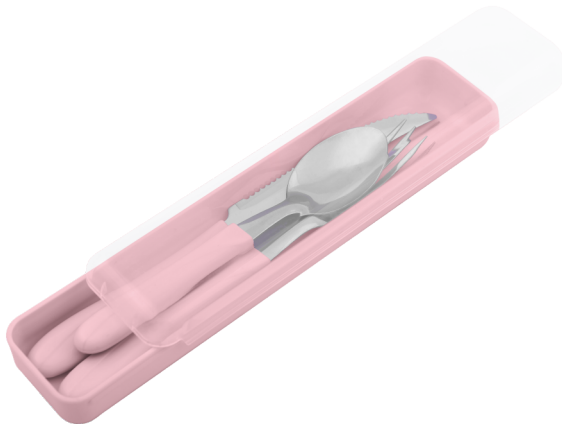

ESTOJO PORTA TALHERES 4 PEÇAS
ESTUCHE PORTA CUBIERTOS 4 PIEZAS
4 PIECES CUTLERY HOLDER CASE

1 FACAS PARA CARNE
1 CUCHILLO PARA CARNE
1 STEAK KNIFE

1 GARFO PARA MESA
1 TENEDOR PARA MESA
1 DINNER FORK

1 COLHER PARA MESA
1 CUCHARA PARA MESA
1 SOUPOOON

1 ESTOJO DE TALHER
1 ESTUCHE PORTA CUBIERTOS
1 CUTLERY HOLDER CASE

141.204.9200

CAIXA / CAJA / BOX 12 UN