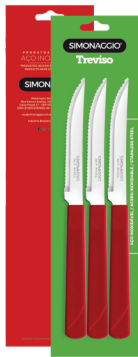

011

013

CAIXA / CAJA / BOX

60 UN

150 UN

**FACA PARA CARNE**CUCHILLO PARA CARNE  
STEAK KNIFE

100.000.0301

**GARFO PARA MESA**TENEDOR PARA MESA  
DINNER FORK

100.000.0201

**COLHER PARA MESA**CUCHARA PARA MESA  
SOUSPOON

100.000.0101

CAIXA / CAJA / BOX

60 UN

**COLHER PARA SOBREMESA**CUCHARA PARA POSTRE  
DESSERTSPOON

100.000.0102

**COLHER PARA CHÁ**CUCHARA PARA TÉ  
TEASPOON

100.000.0104

**BLISTER 3 PEÇAS / BLISTER 3 PIEZAS / 3 PIECE BLISTER / CAIXA / CAJA / BOX 30 UN | 60 UN**

**CONJUNTO SORTIDO**  
JUEGO MEZCLADO  
ASSORTED KIT  
100.103.9004

**FACA PARA CARNE**  
CUCHILLO PARA CARNE  
STEAK KNIFE  
100.103.0301